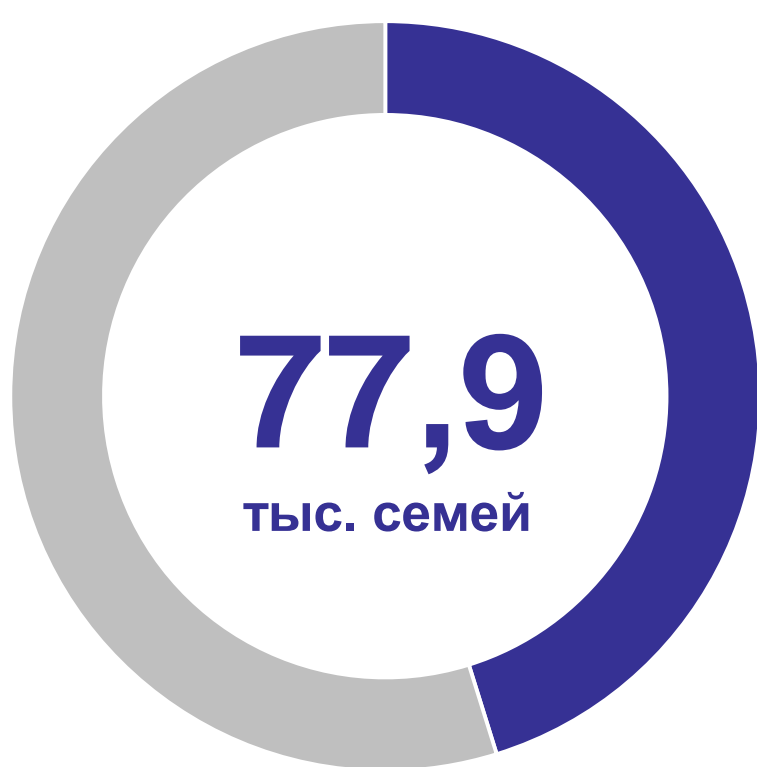

Число семей

(по данным Всероссийской переписи населения 2020 года)

67,9%
с детьми
младше 18 лет

Семейные ячейки с детьми младше 18 лет

(по данным Всероссийской переписи населения 2020 года)

Средний размер
семейных ячеек

3,8 человека

По числу детей

Создано семей в 2023 году

(число зарегистрированных браков)

1 922

из них:

Число родившихся детей в 2023 году

5 759