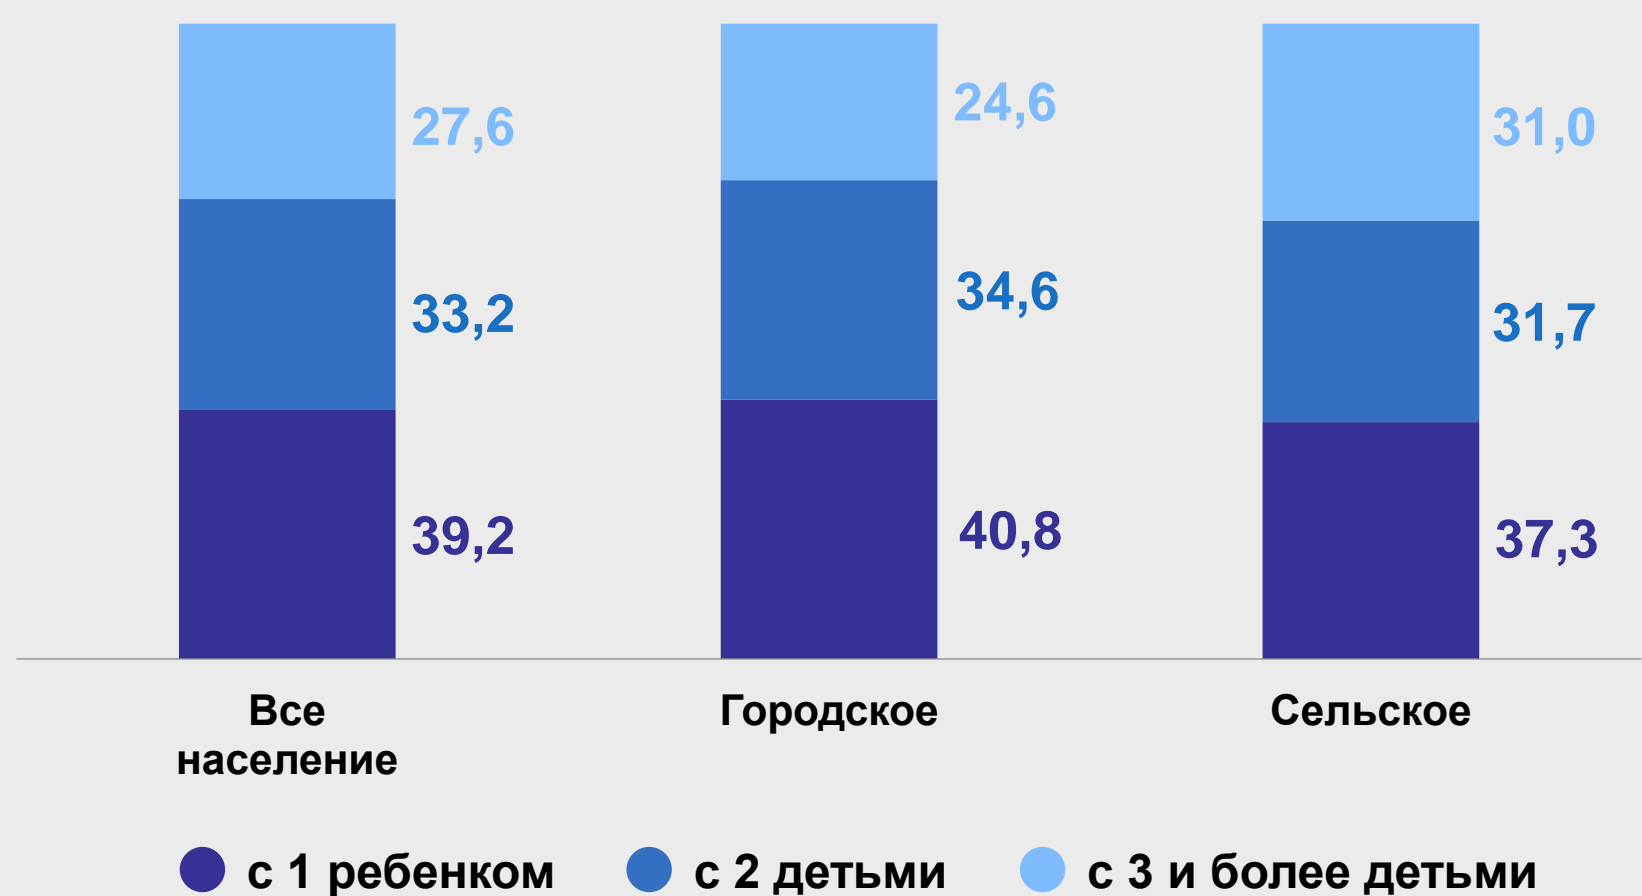

Число семей

(по данным Всероссийской переписи населения 2020 года)

67,9%
с детьми
младше 18 лет

Семейные ячейки с детьми младше 18 лет

(по данным Всероссийской переписи населения 2020 года)

Средний размер
семейных ячеек

3,8 человека

По числу детей

Создано семей в 2023 году

(число зарегистрированных браков)

1 922

из них:

Число родившихся детей в 2023 году

5 759