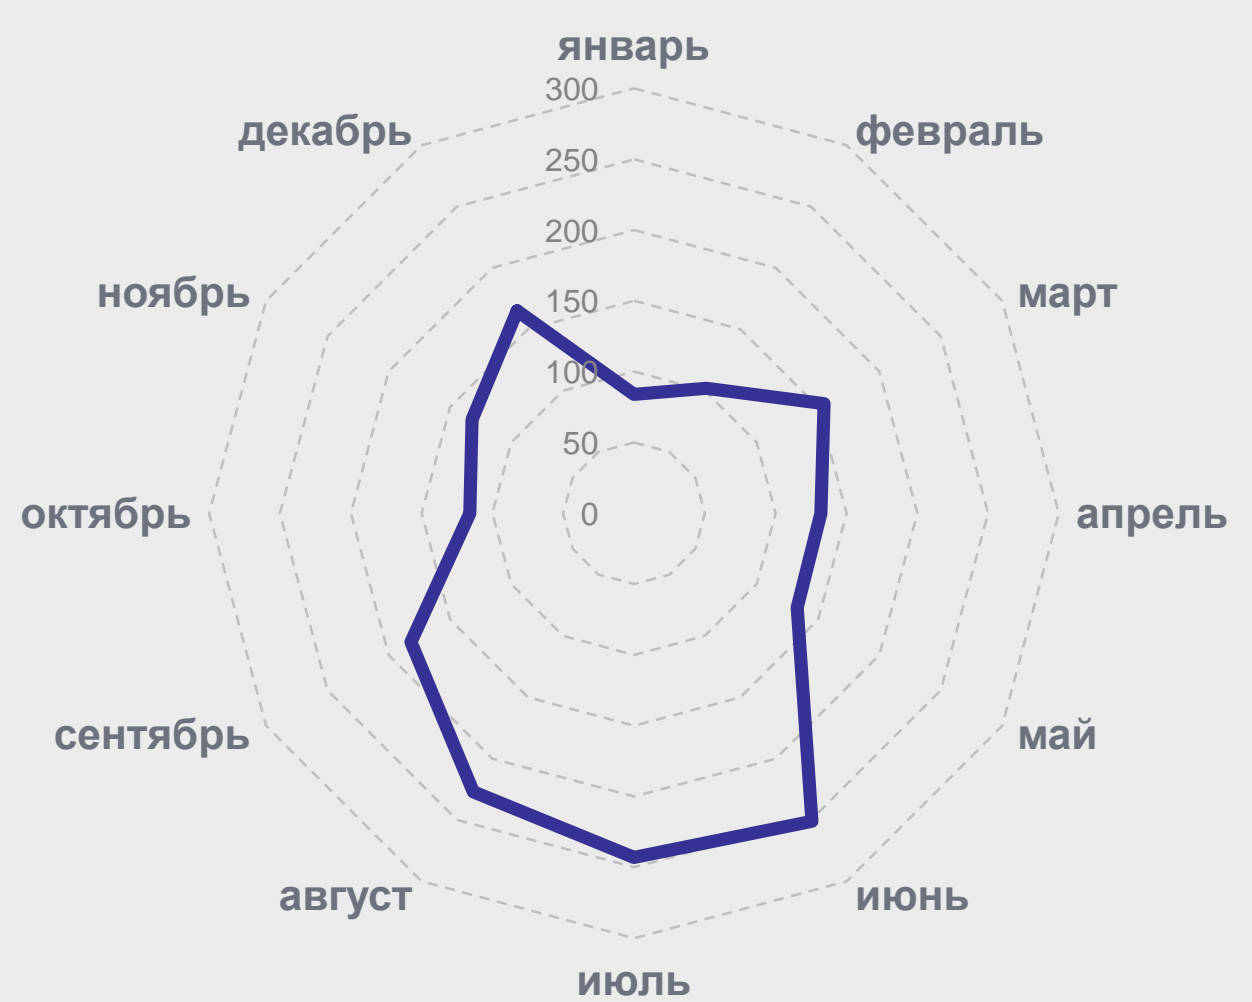

Число семей

(по данным Всероссийской переписи населения 2020 года)

67,9%
с детьми
младше 18 лет

Семейные ячейки с детьми младше 18 лет

(по данным Всероссийской переписи населения 2020 года)

Средний размер
семейных ячеек

3,8 человека

По числу детей

Создано семей в 2023 году

(число зарегистрированных браков)

1 922

из них:

Число родившихся детей в 2023 году

5 759